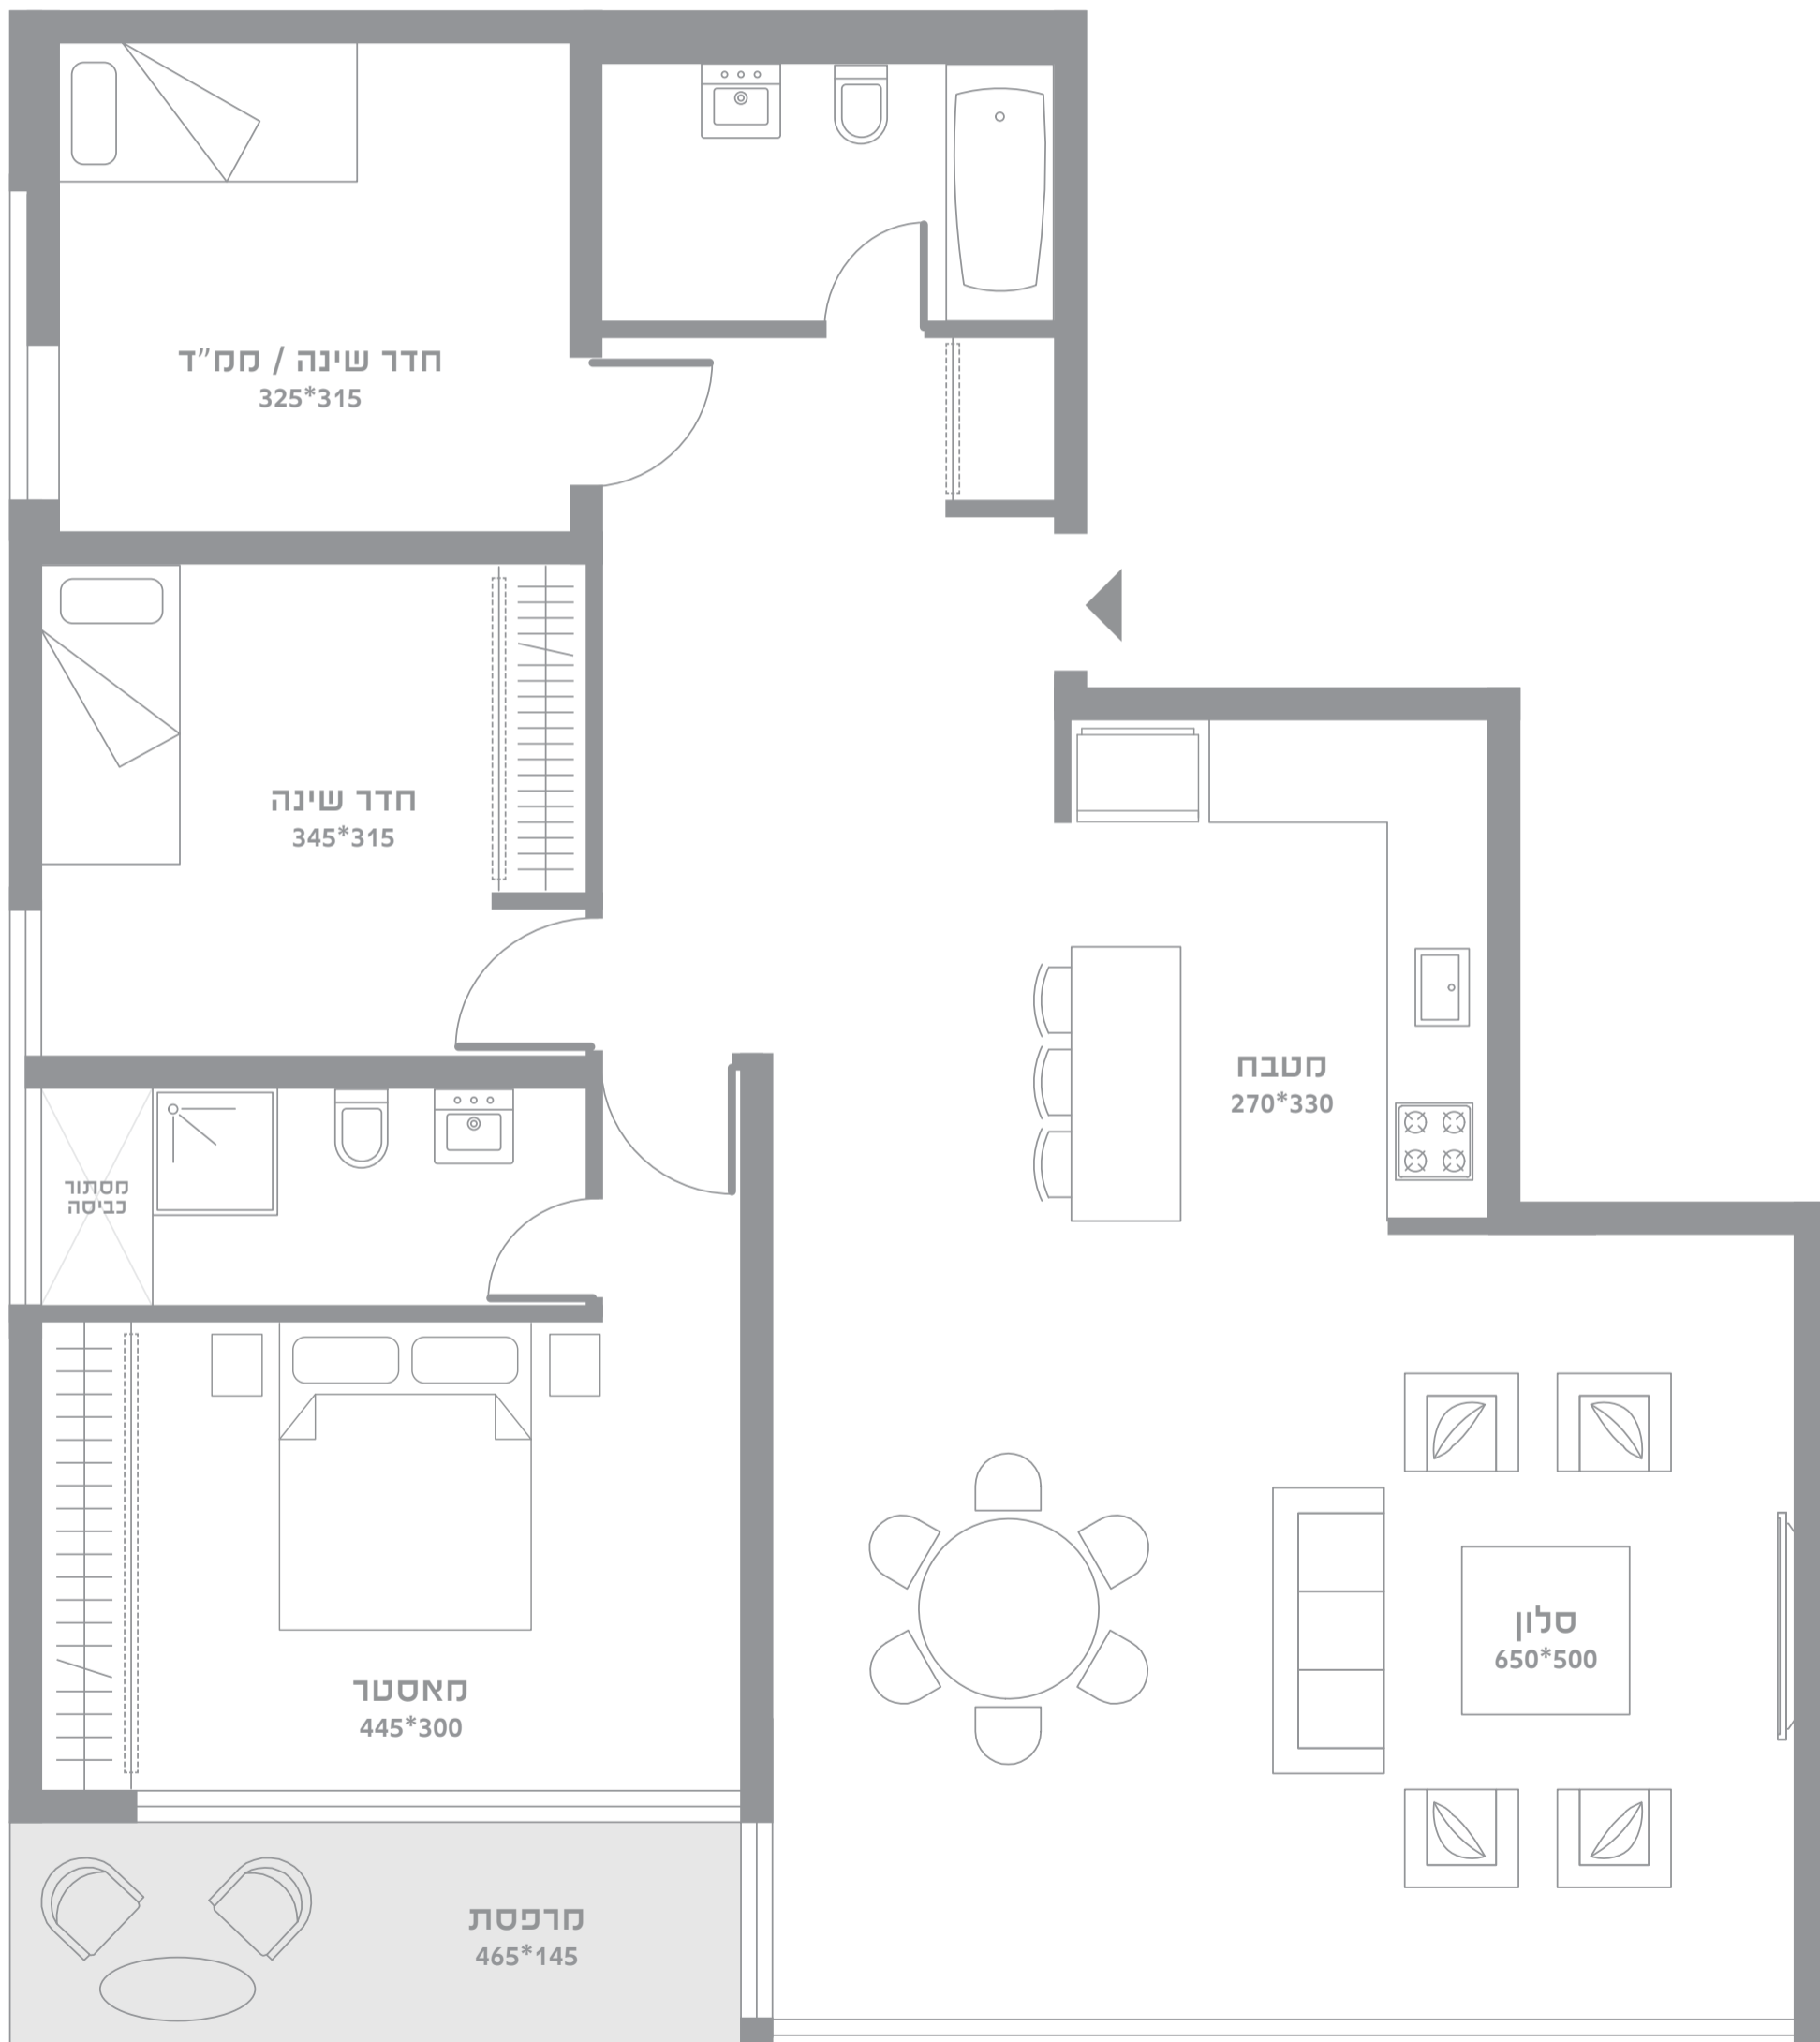

שטרוק 15  
תל אביב

דידה B  
115 מ"ר  
7 מ"ר מרפסת

רחוב שטרוק

כל המוצג בברושור זה לרבות נתונים, אביזרים, הדמיות ומידות הינו לצורכי המחשה בלבד. מובהר בזאת כי רק הנתונים, האביזרים, ההדמיות והמידות שיפורטו בתכניות המכר ובמפרט הטכני, המצורפים להסכם המכר החתום יחייבו את החברה. ט.ל.ח.